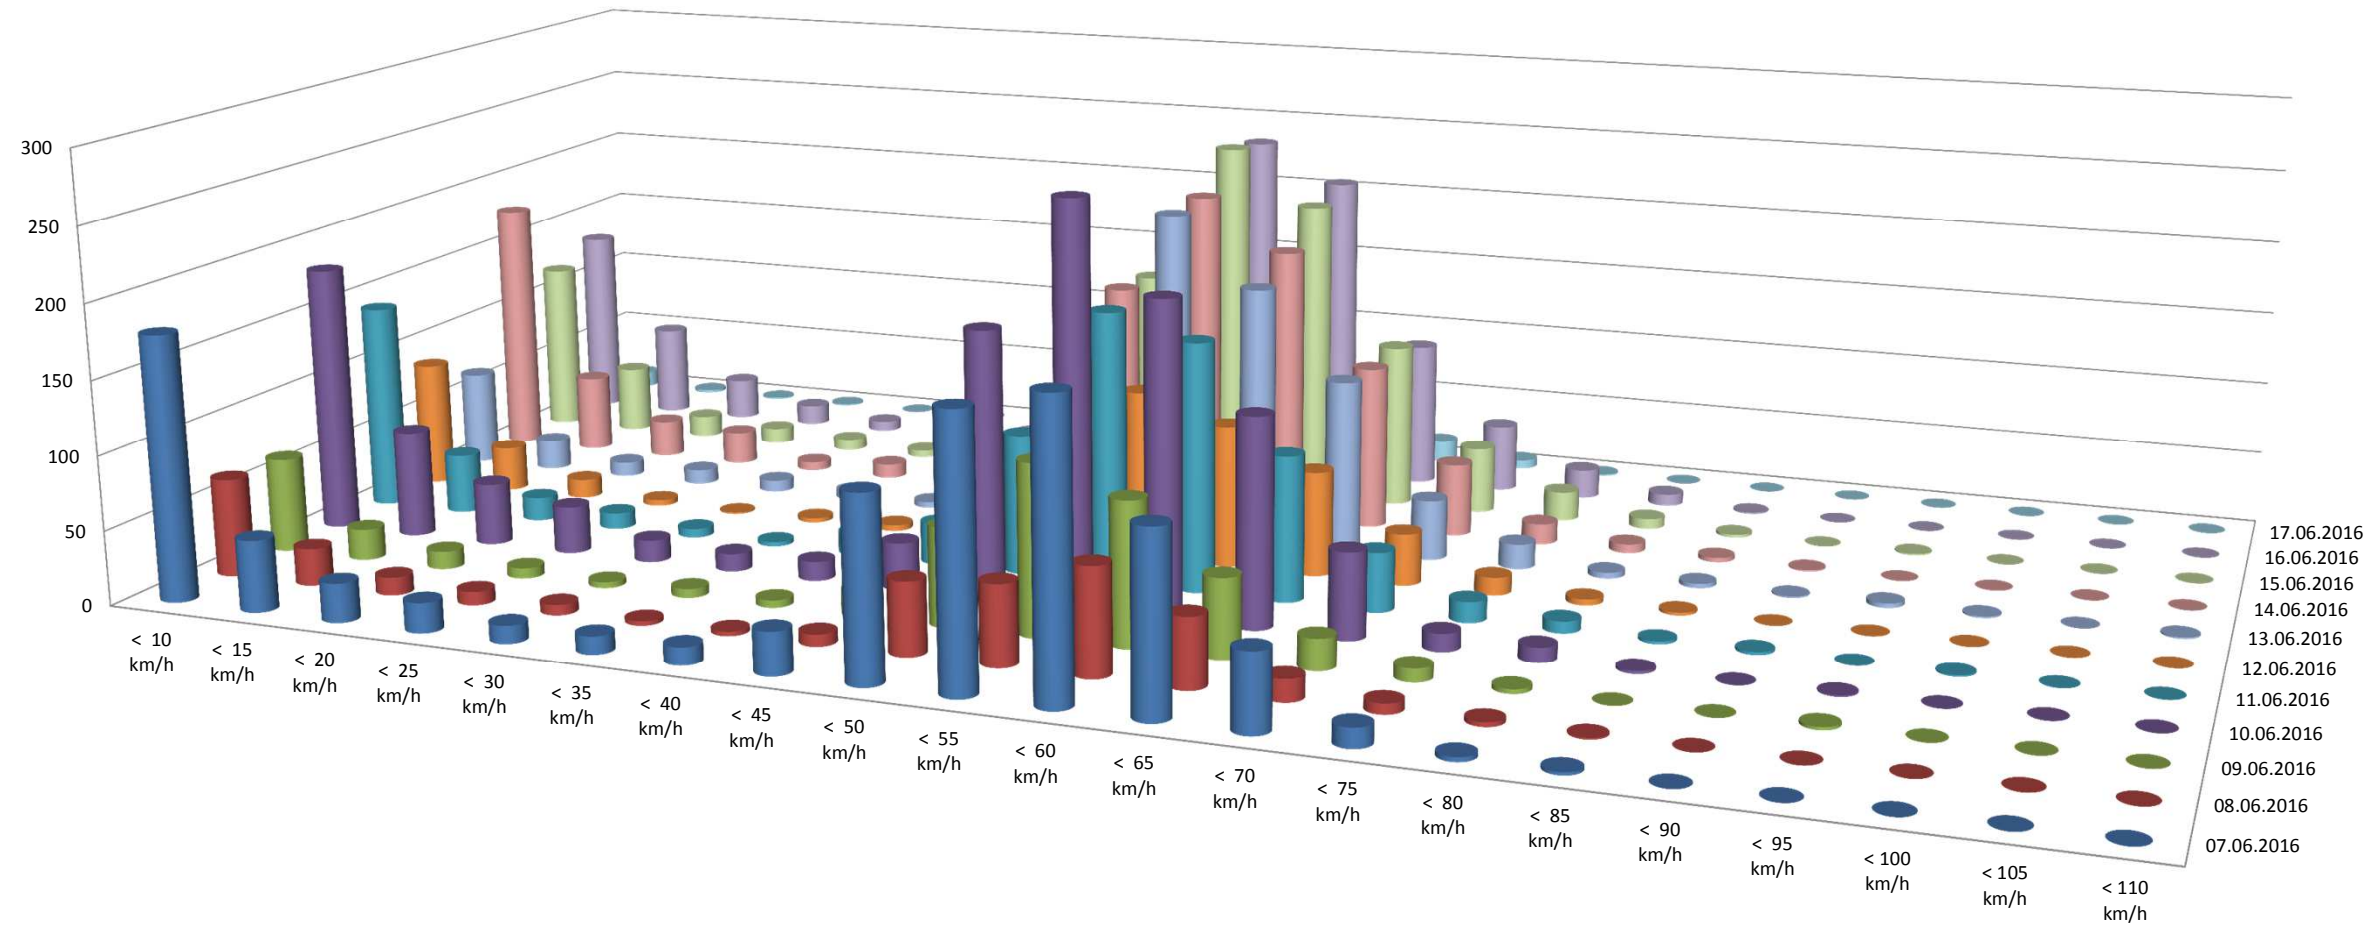

### Geschwindigkeitsmessung Hauptstraße ortseinwärts

	< 10 km/h	< 15 km/h	< 20 km/h	< 25 km/h	< 30 km/h	< 35 km/h	< 40 km/h	< 45 km/h	< 50 km/h	< 55 km/h	< 60 km/h	< 65 km/h	< 70 km/h	< 75 km/h	< 80 km/h	< 85 km/h	< 90 km/h	< 95 km/h	< 100 km/h	< 105 km/h	< 110 km/h
07.06.2016	178	48	26	20	12	12	12	29	122	179	194	120	52	13	3	2	0	0	0	0	0
08.06.2016	66	25	12	9	7	3	3	8	49	54	72	47	15	7	3	1	0	0	0	0	0
09.06.2016	64	21	12	7	4	6	5	17	66	114	96	53	21	9	3	0	0	2	0	0	0
10.06.2016	182	73	42	32	15	12	13	32	180	270	210	140	58	12	10	2	0	1	0	0	0
11.06.2016	142	41	16	11	6	3	15	28	95	183	168	98	40	14	8	2	2	0	1	0	0
12.06.2016	87	31	13	4	1	3	4	11	51	115	97	71	35	12	4	2	0	0	0	0	0
13.06.2016	66	21	10	10	8	6	4	30	128	224	177	118	41	17	4	3	1	3	1	0	1
14.06.2016	178	54	26	23	6	10	9	33	155	225	190	113	50	14	6	3	1	0	0	0	0
15.06.2016	120	47	15	11	8	5	6	32	151	249	211	114	46	20	7	2	0	1	0	0	0
16.06.2016	133	64	29	14	7	14	9	25	150	243	217	101	47	20	8	1	0	0	0	0	0
17.06.2016	11	2	1	1	0	0	2	4	46	48	30	15	6	1	0	0	0	0	0	0	0